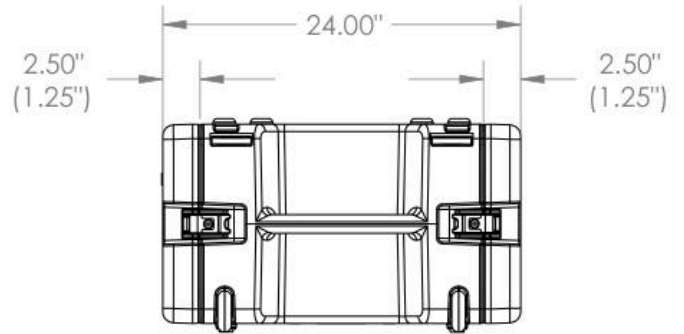

Profundidad de la Tapa:	
Frontal	Trasera
(1.125")	(1.125")
(2.9cm)	(2.9cm)

Unidades de Rack: 6U

[Características]

- Pestillos TSA
- Rieles de acero roscados
- Las ruedas incorporadas
- Puerta de acceso posterior
- El mango de perfil bajo
- Montaje para rack de hardware incluido

[Draw]

1SKB-R6W

Case Series:	Rolling Rack Series	Dimensions (for reference only)				
		Length	Width	Overall	Base / Lid	
Case part#	1SKB-R6W					
		left to right	front to back	height	height	
Weight:		Exterior	24.50"	24.00"	14.30"	
		Interior	19" Rack	19.00"	6U	