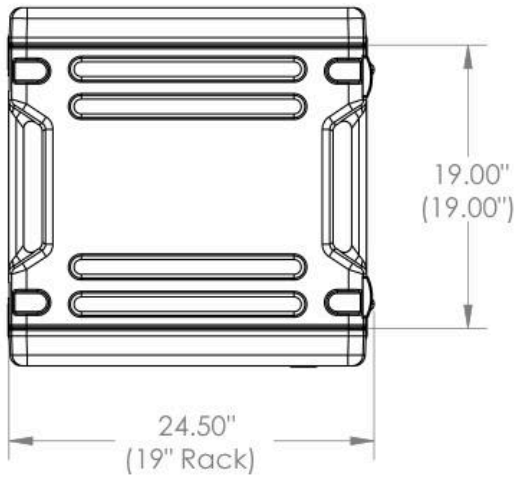

Profundidad de la Tapa:	
Frontal	Trasera
(1.125")	(1.125")
(2.9cm)	(2.9cm)

Unidades de Rack: 6U

[Características]

- Pestillos TSA
- Rieles de acero roscados
- Las ruedas incorporadas
- Puerta de acceso posterior
- El mango de perfil bajo
- Montaje para rack de hardware incluido

[Draw]

1SKB-R6W

Case Series:	Rolling Rack Series	Dimensions (for reference only)				
		Length	Width	Overall	Base / Lid	
Case part#	1SKB-R6W					
		left to right	front to back	height	height	
Weight:		Exterior	24.50"	24.00"	14.30"	
		Interior	19" Rack	19.00"	6U	